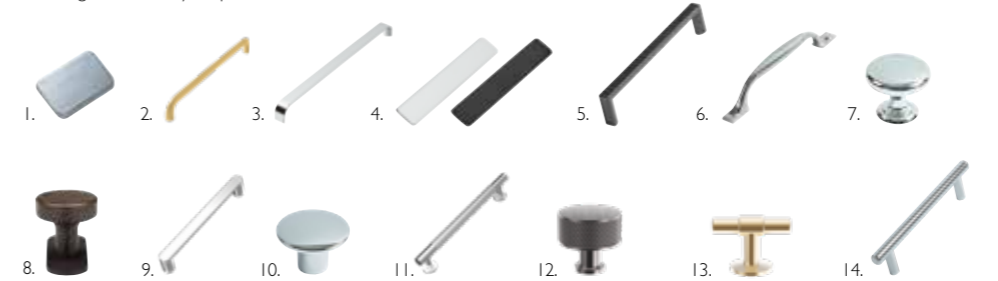

Description	Chrome	Black	Brushed Brass	Gunmetal	Bronze	Nickel	
1. Tula Handle	TFHTULC						€19.31
2. Cadence Handle 2 - 160mm	CADH02.160.C	CADH02.160.B	CADH02.160.A			CADH02.160.BN	€27.85
2. Cadence Handle 2 - 320mm	CADH02.320.C	CADH02.320.B	CADH02.320.A				€45.98
3. Cadence Handle 3 - 160mm	CADH03.160.C	CADH03.160.B					€27.85
3. Cadence Handle 3 - 320mm	CADH03.320.C	CADH03.320.B					€45.98
4. Cadence Handle 4 Chrome	CADH04.160.C						€27.85
4. Cadence Handle 4 Black		CADH04.160.B					€45.98
5. Lucia Handle	TFHLUC.128.C	TFHLUC.128.B	TFHLUC.128.A			TFHLUC.128.BN	€22.99
6. Cecily Handle	TFHCEC.C						€28.77
7. Florence Knob	TFHFLOC						€15.50
8. Sofia Knob					TFHSOFBR		€26.80
9. Erya Handle	ENYH.160.C	ENYH.160.B	ENYH.160.A			ENYH.160.BN	€37.08
10. Hana Knob	TFHHAN.C	TFHHAN.B	TFHHAN.A			TFHHAN.BN	€13.66
11. Quinn Handle	QUIH.160.C	QUIH.160.B	QUIH.160.A	QUIH.160.GM			€49.31
12. Quinn Knob	QUIH.C	QUIH.B	QUIH.A	QUIH.GM			€36.30
13. Toro T Bar	TFHTORC	TFHTORB	TFHTORA			TFHTORBN	€36.30
14. Adela Handle	TFHADEC						€9.72